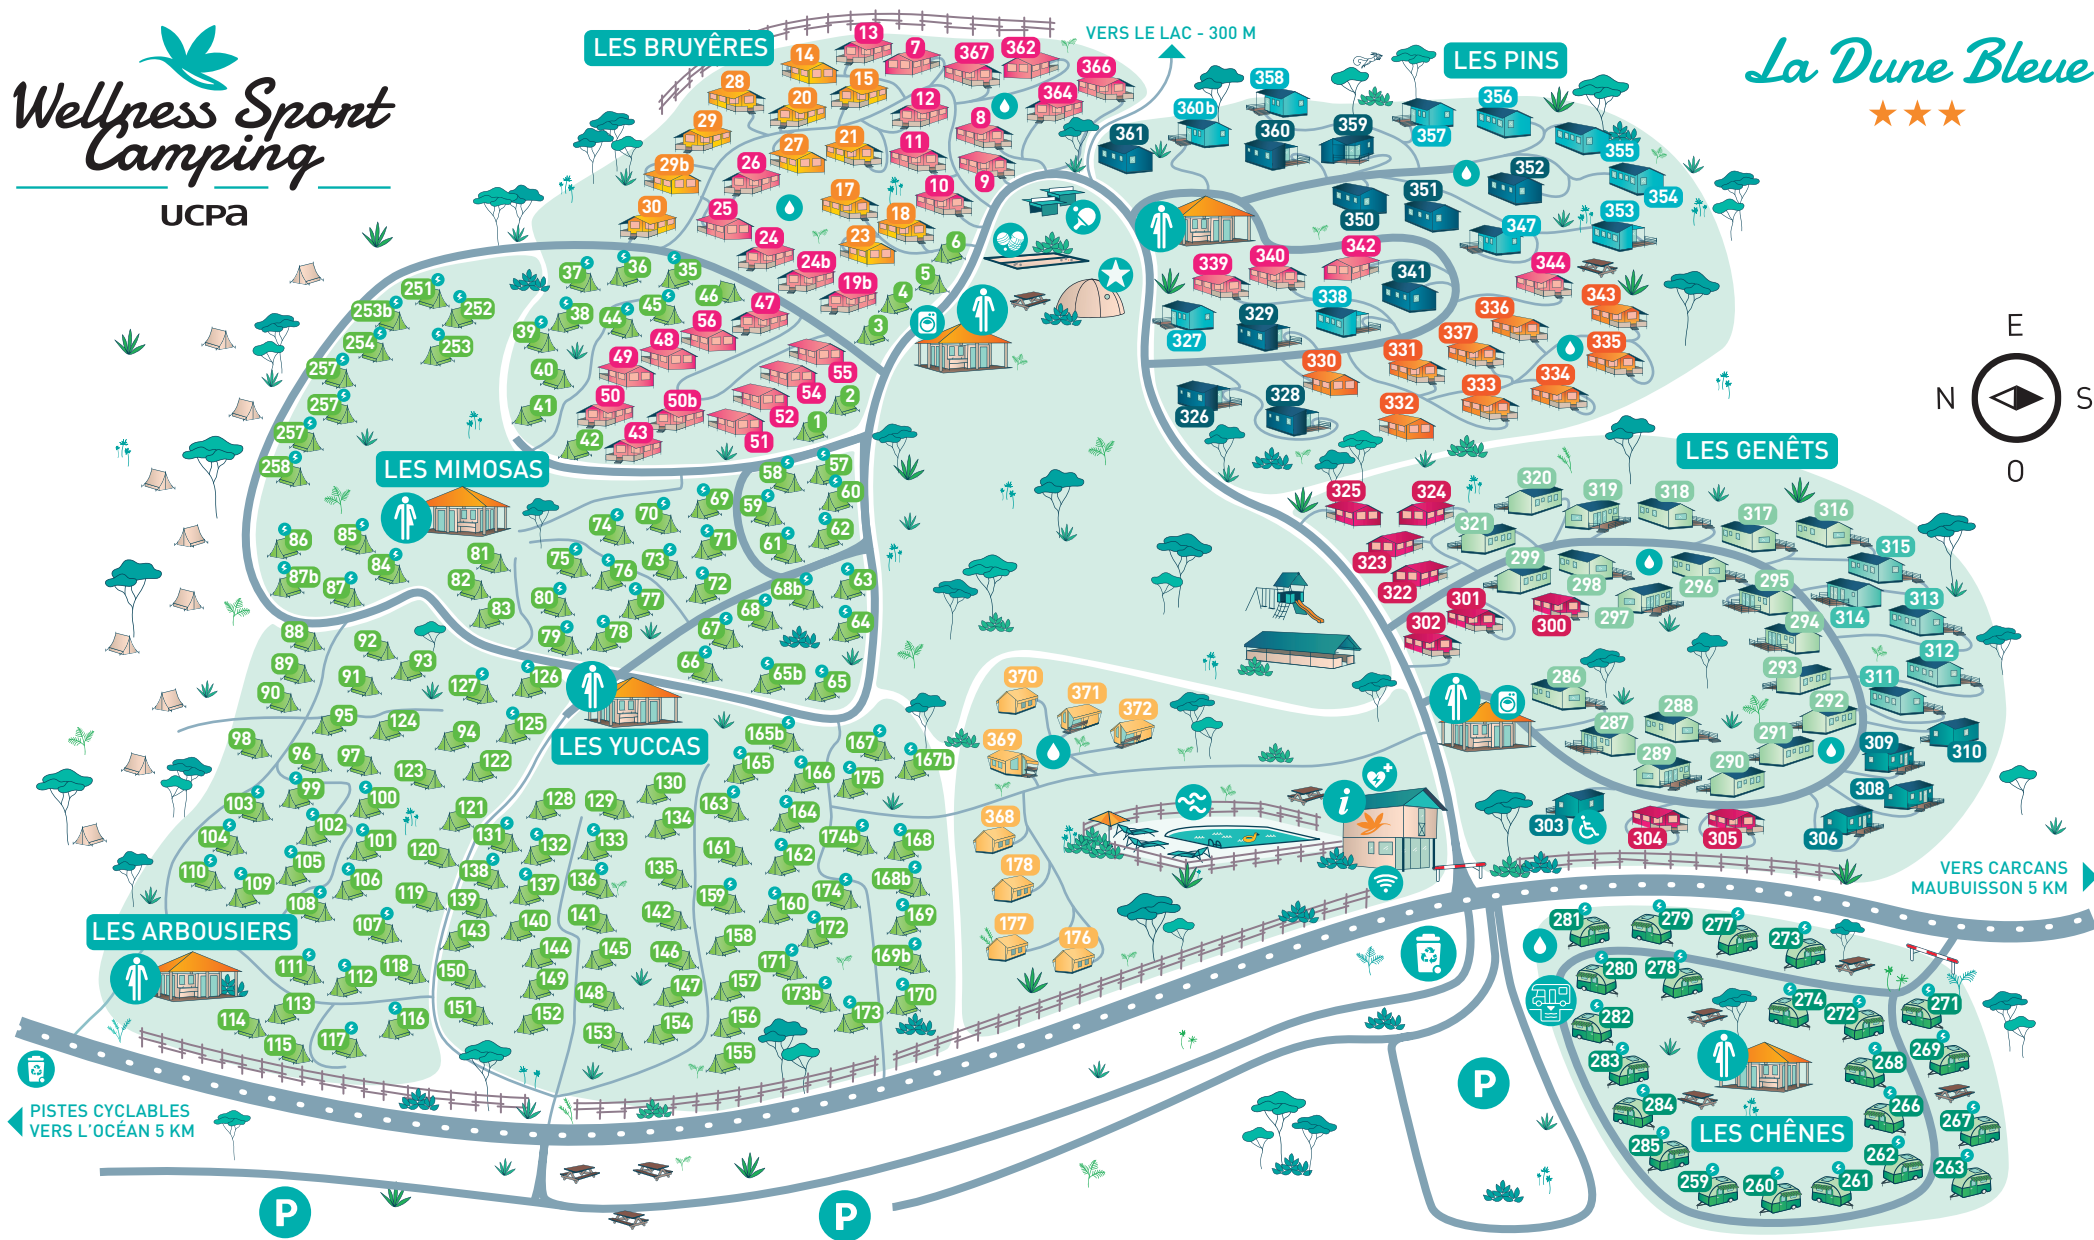

Wellness Sport Camping

UCPA

La Dune Bleue

★★★

LÉGENDE

- EMPLACEMENTS TENTE
- EMPLACEMENTS CAMPING CAR & CARAVANE

- COTTAGE PREMIUM | 6/8 P | 3 CH | 34 M²
- COTTAGE PREMIUM | 4/6 P | 2 CH | 31 M²
- COTTAGE PREMIUM | 4/6 P | 3 CH | 28 M²
- COTTAGE PREMIUM | 4 P | 2 CH | 27 M²
- COTTAGE PREMIUM | 4 P | 2 CH | 26 M²

- LODGE | 6 P | CONFORT
- LODGE | 6 P
- LODGE | 4 / 5 P | CONFORT
- LODGE | 4 / 5 P
- LODGE | 4 P

- ACCUEIL
- DAE
- ZONE WIFI
- PMR
- PARKING

- POINT D'EAU
- ÉLECTRICITÉ
- SANITAIRES
- LAVÉRIE
- TRI SÉLECTIF

- PISCINE
- BOULODROME
- TABLE DE PING-PONG
- AIRE DE JEUX
- CLUB ENFANT

- SANITATION
- VOIES CARROSSABLES
- CHEMINS PÉDESTRES