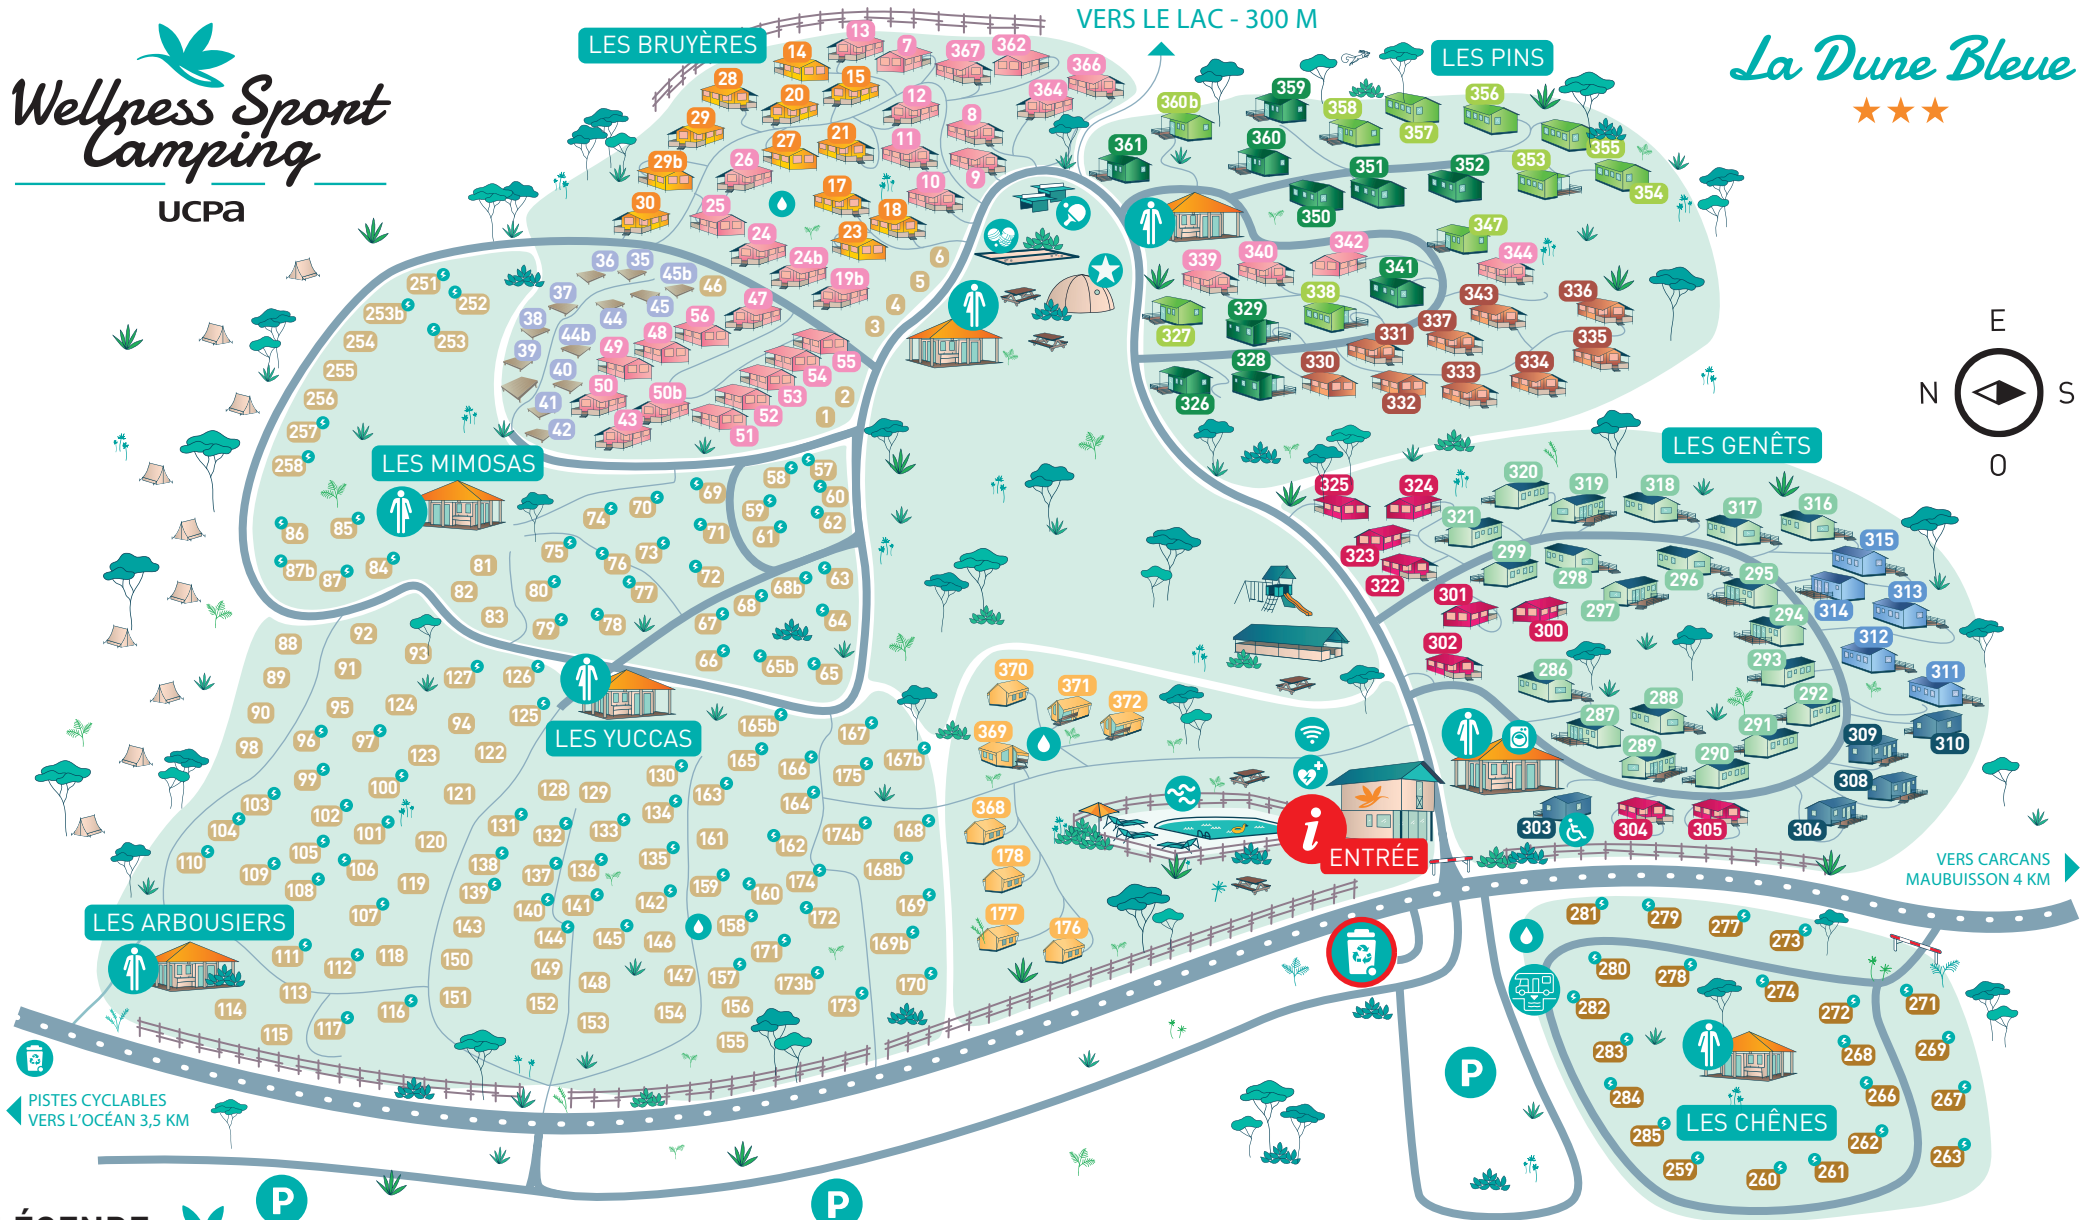

Wellness Sport Camping

UCPA

La Dune Bleue

★★★

LÉGENDE

- | | | | | | | |
|---|--|-----------------------|-----------|--------------|--------------------|--------------------|
| EMBLEMES TENTE | COTTAGE PREMIUM 6/8 P 3 CH 34 M ² | LODGE 6 P CONFORT | ACCUEIL | POINT D'EAU | PISCINE | SANISATION |
| EMBLEMES TERRASSE BOIS (sans électricité) | COTTAGE PREMIUM 4/6 P 2 CH 31 M ² | LODGE 6 P | DAE | ÉLECTRICITÉ | BOULODROME | VOIES CARROSSABLES |
| EMBLEMES CAMPING CAR & CARAVANE | COTTAGE PREMIUM 6 P 3 CH 28 M ² | LODGE 5 P CONFORT | ZONE WIFI | SANITAIRES | TABLE DE PING-PONG | CHEMINS PÉDESTRES |
| | COTTAGE PREMIUM 4 P 2 CH 27 M ² | LODGE 5 P | PMR | LAVERIE | AIRE DE JEU | |
| | COTTAGE PREMIUM 4 P 2 CH 25 M ² | LODGE 4 P | PARKING | TRI SÉLECTIF | CLUB ENFANT | |